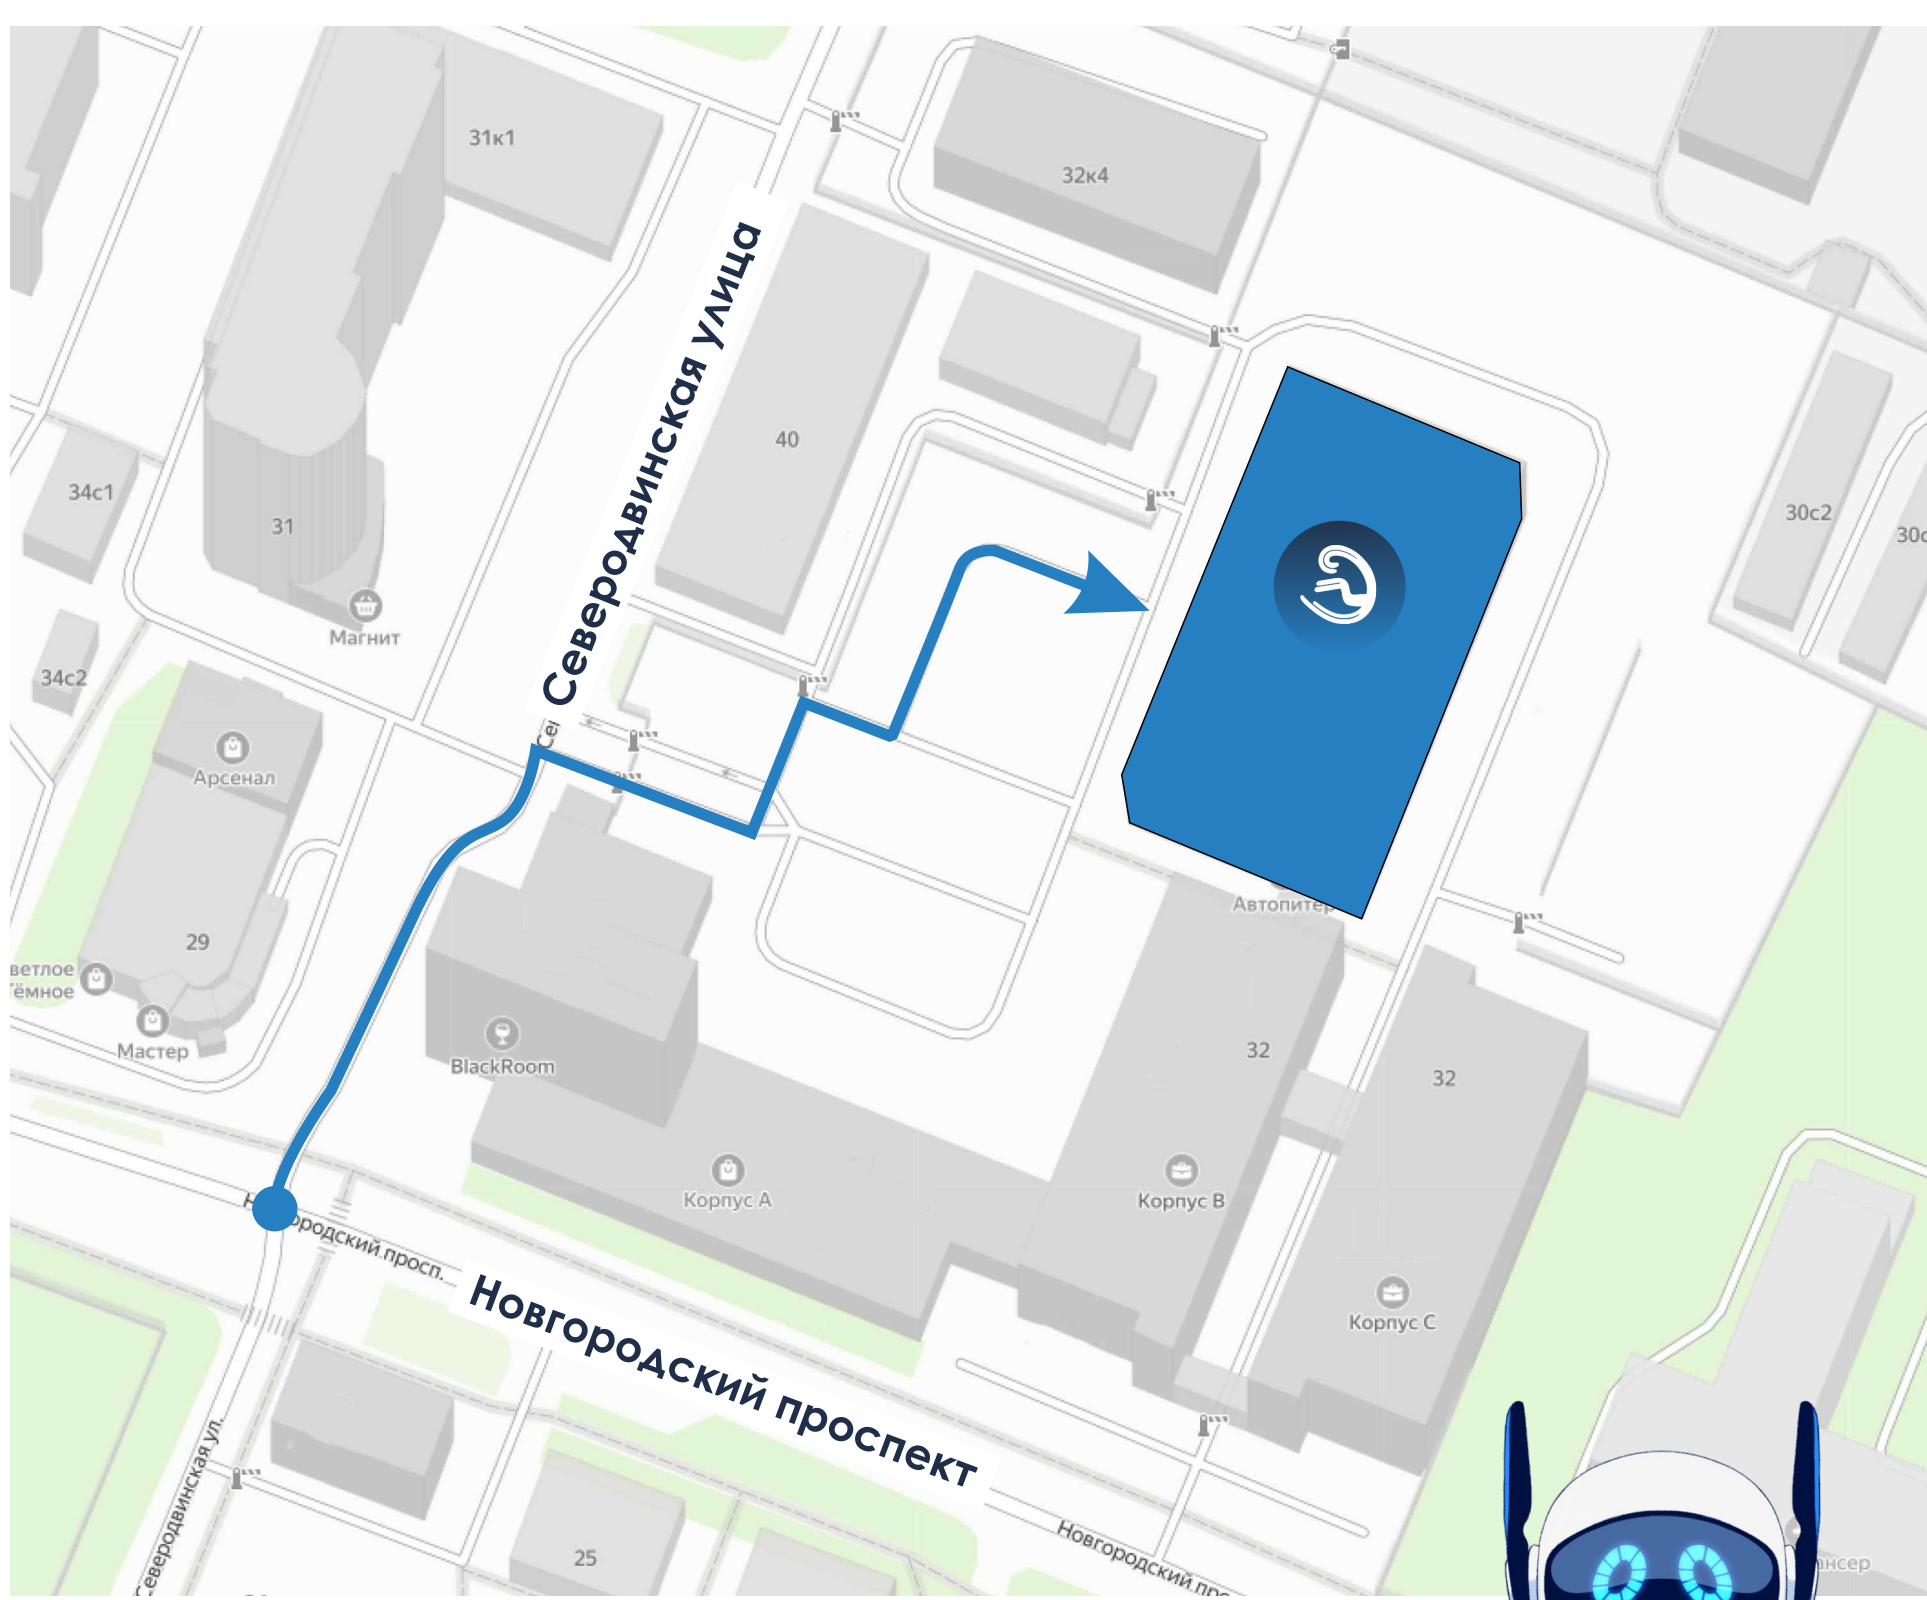

# Схема проезда

**Адрес:**

г. Архангельск,  
магазин «Электроника»  
пр. Новгородский, д. 32, корп. D

**Режим работы:**

Пн-Пт: с 9:00 до 18:00  
Сб: с 11:00 до 16:00  
Вс: выходной

Мы в ВКонтакте

Перейти

Мы в Telegram

Перейти

Яндекс маршрут

Перейти